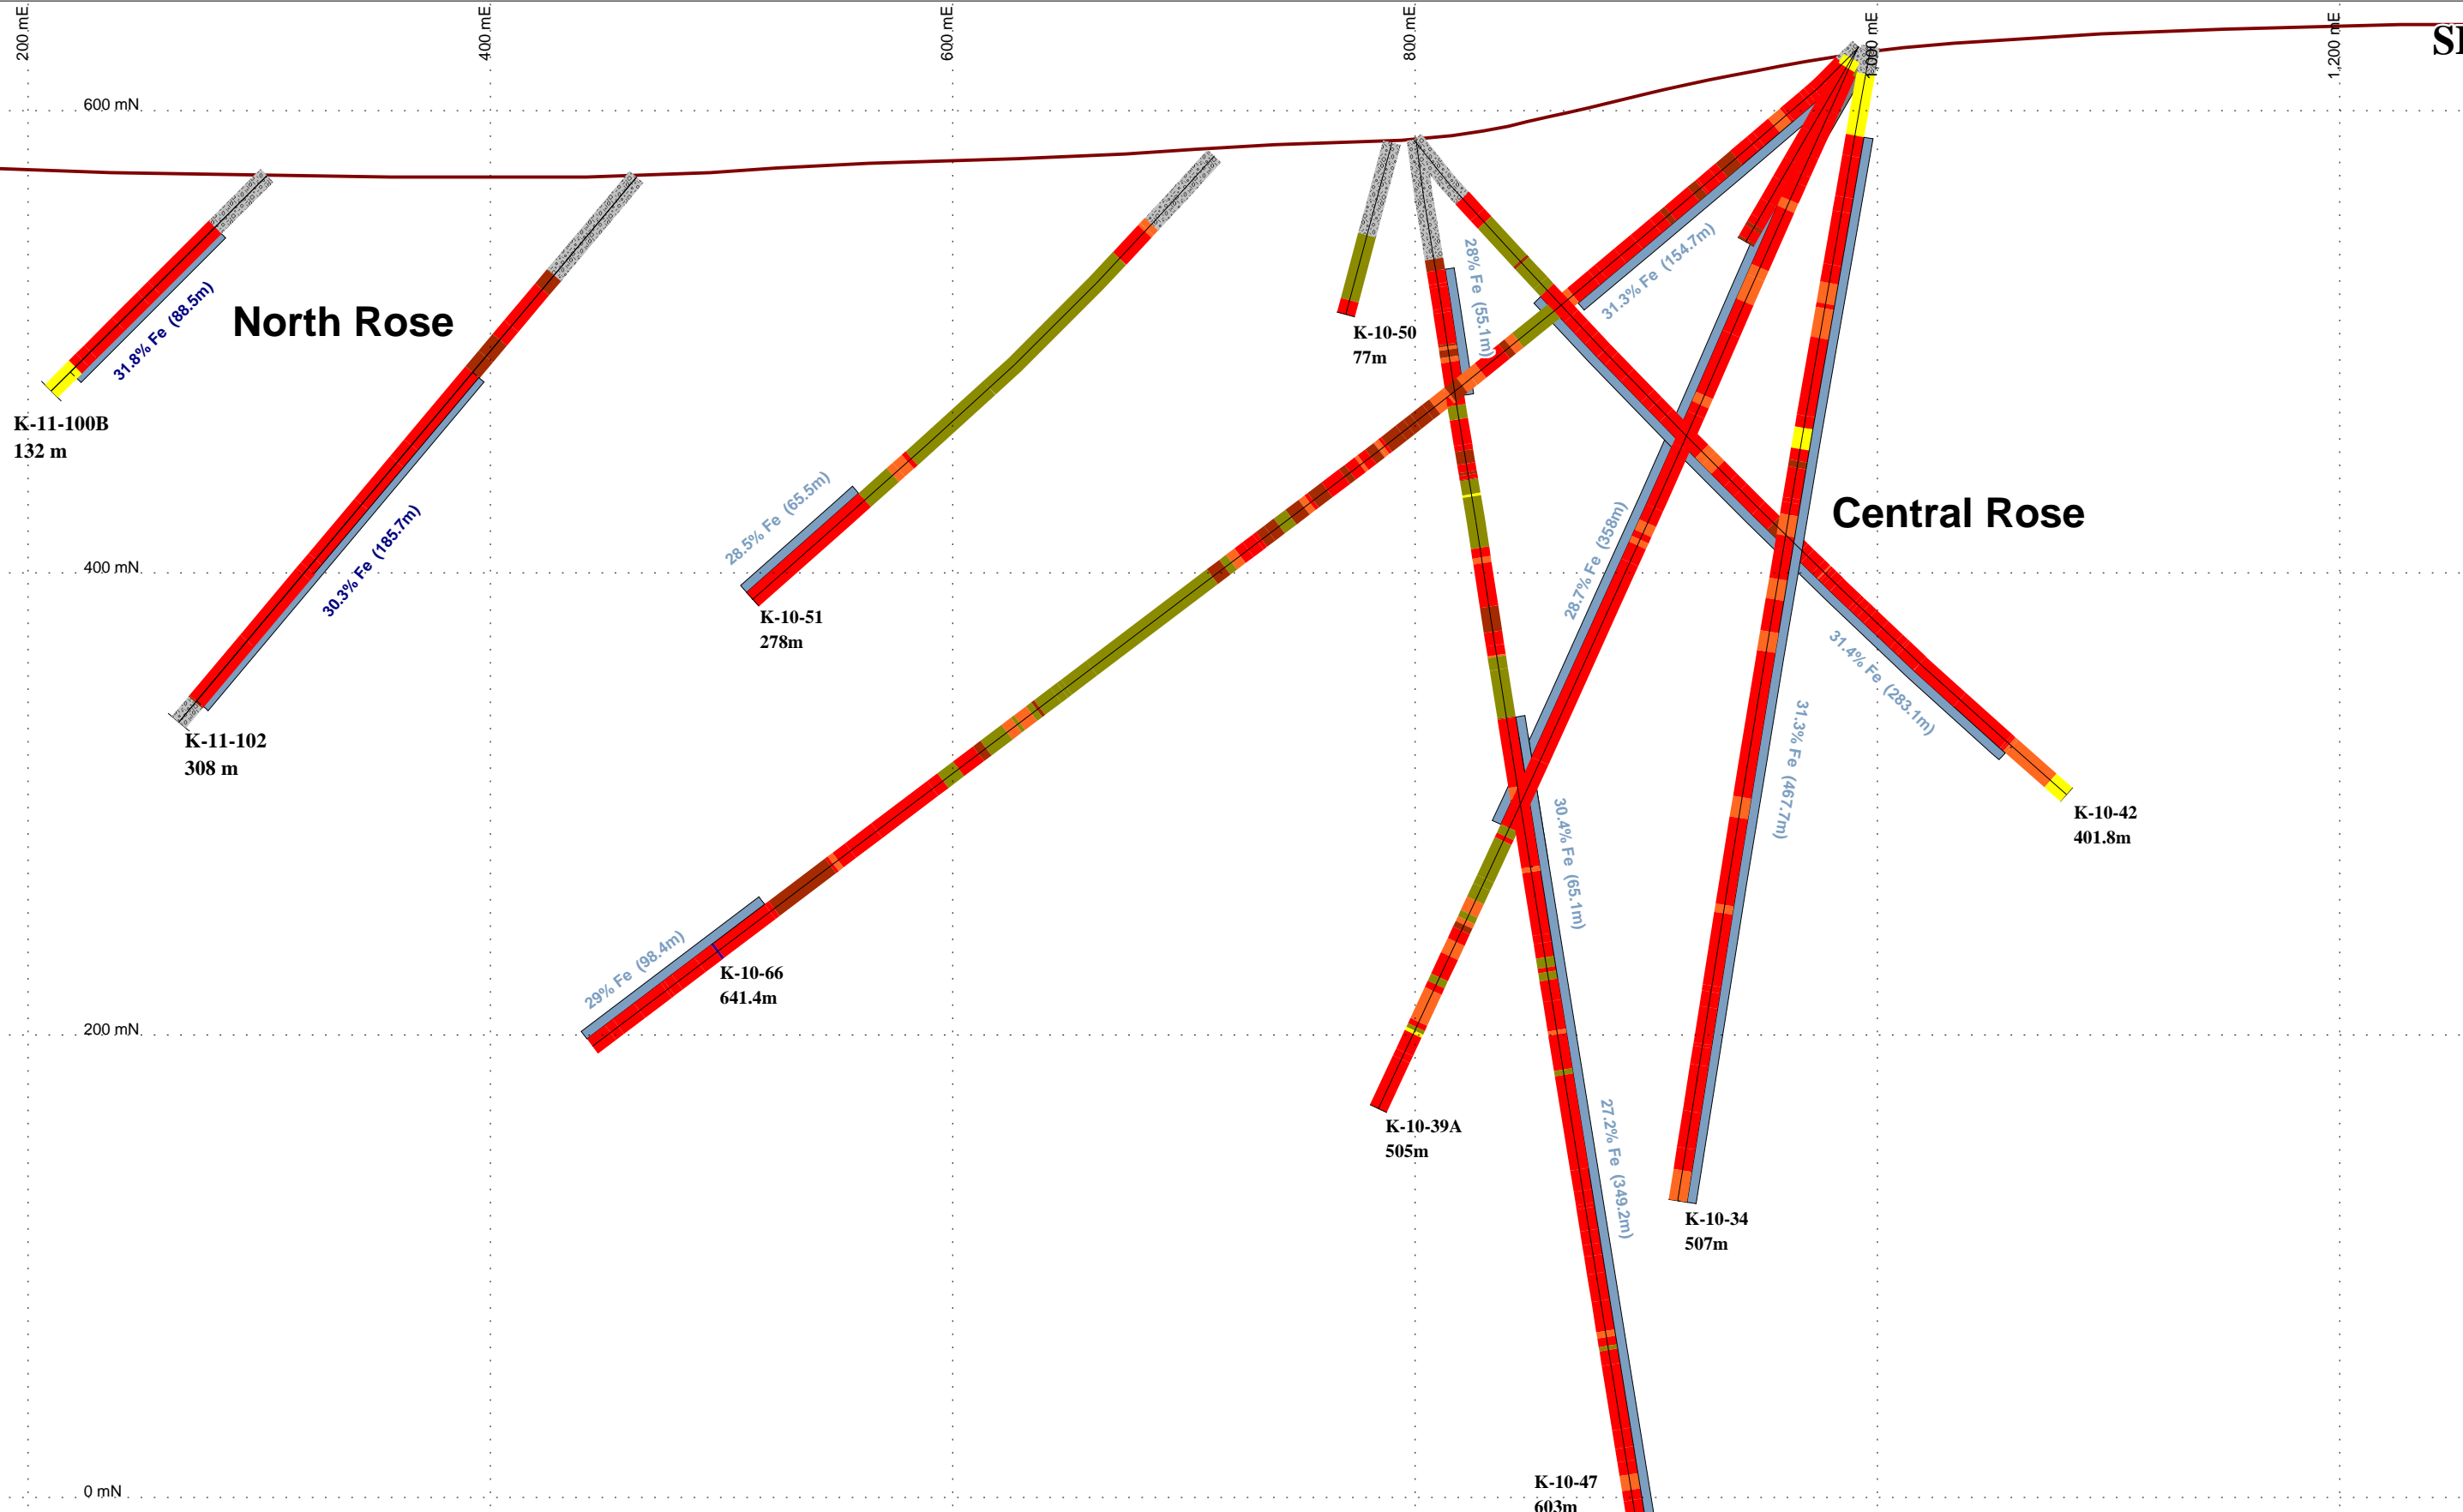

NW

SE

North Rose

Central Rose

ALDERON
RESOURCE CORP.

Rose Line 16E

0 50 m